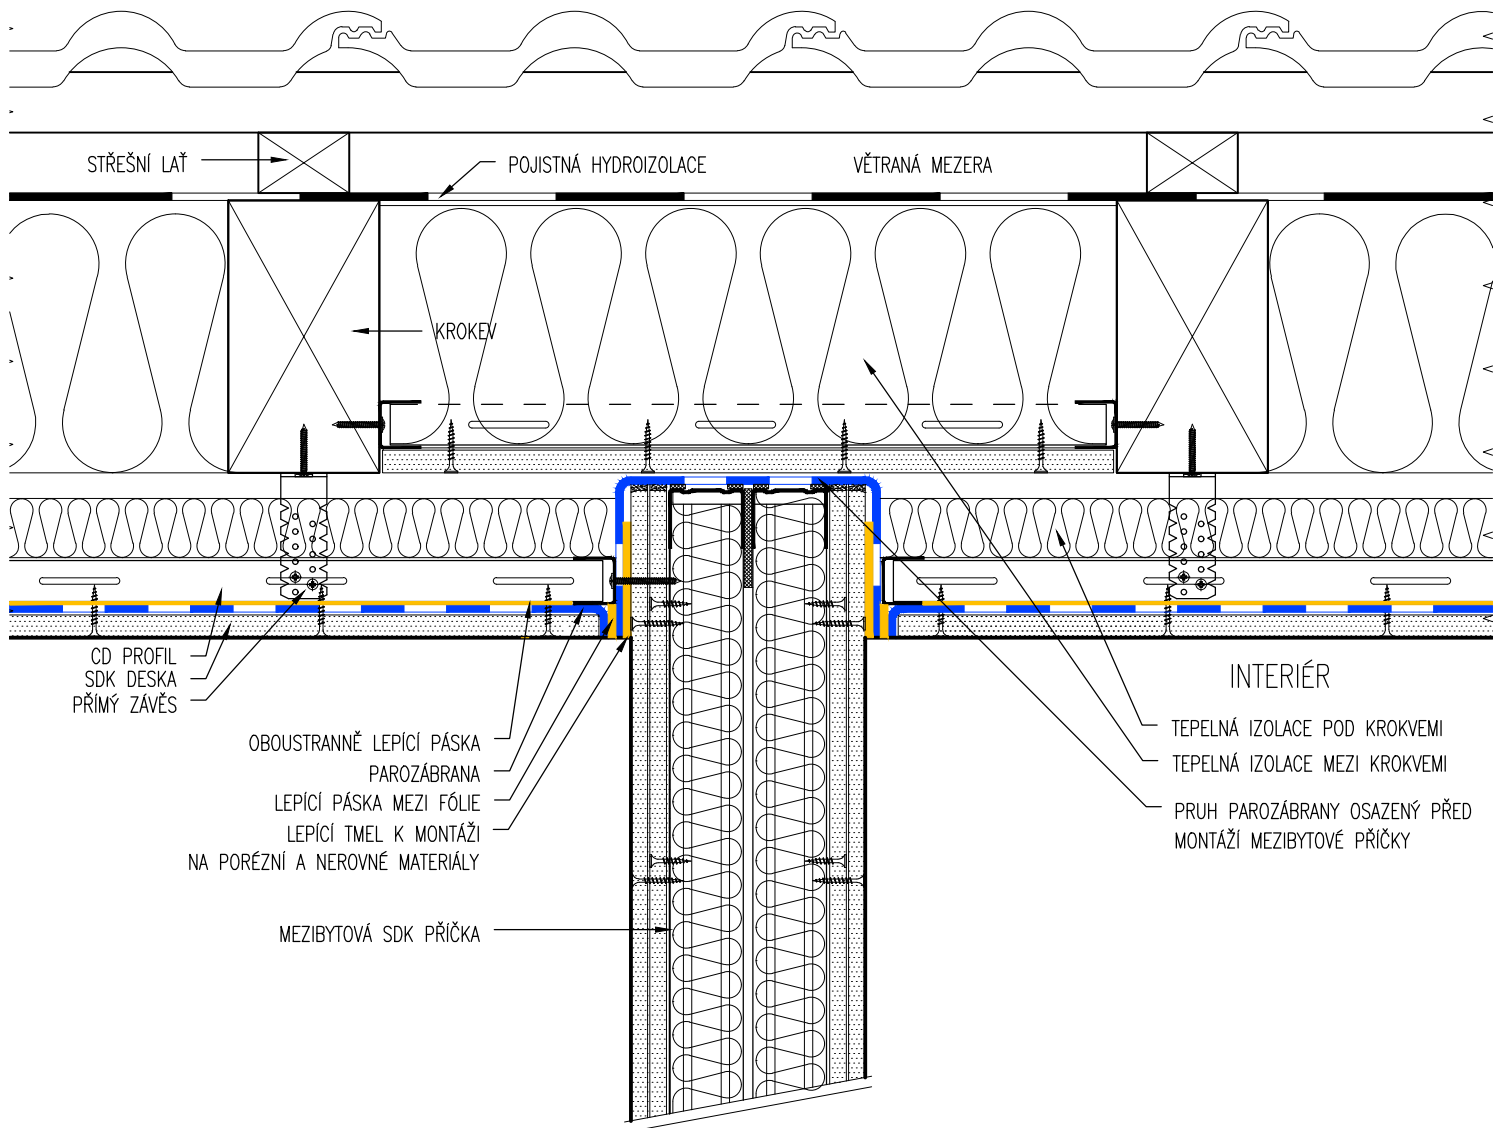

EXTERIÉR

STŘEŠNÍ LAŤ

POJISTNÁ HYDROIZOLACE

VĚTRANÁ MEZERA

KROKEV

CD PROFIL
SDK DESKA
PŘÍMÝ ZÁVĚS

OBOUSTRANNĚ LEPICÍ PÁSKA
PAROZÁBRANA
LEPICÍ PÁSKA MEZI FÓLIE
LEPICÍ TMEL K MONTÁŽI
NA PORÉZNÍ A NEROVNÉ MATERIÁLY

MEZIBYTOVÁ SDK PŘÍČKA

INTERIÉR

TEPELNÁ IZOLACE POD KROKVI
TEPELNÁ IZOLACE MEZI KROKVI
PRUH PAROZÁBRANY OSAZENÝ PŘED
MONTÁŽÍ MEZIBYTOVÉ PŘÍČKY

-  PLOŠNÁ PAROZÁBRANA
-  TĚSNICÍ PRVKY
-  ZVÝŠENÁ POZORNOST